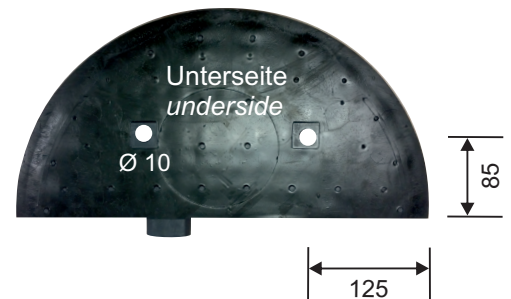

Technische Eigenschaften / *Product Specifications*

170307
Seite 1

Art.-Nummer <i>Art.-Number</i>	14107-EG	Bezeichnung <i>Description</i>	Temposchwelle Endstück 30 km/h - gelb <i>Speed Ramp End-Cap 30 km/h - yellow</i>
Art.-Nummer <i>Art.-Number</i>	14107-ES	Bezeichnung <i>Description</i>	Temposchwelle Endstück 30 km/h - schwarz <i>Speed Ramp End-Cap 30 km/h - black</i>

14107-EG

14127-EG

14107-ES

40

400

200

13159-FP

Unterseite
underside

Ø 10

85

125

Farbe <i>Colour</i>	14107-EG gelb / <i>yellow</i> 14107-ES schwarz / <i>black</i>	Eigenschaften Überfahrgeschwindigkeit max. 30 km/h Harte Kern aus PP Ummantelung aus Weich-PVC Bruchlast = 233 kN (23 Tonnen) Temperaturbeständigkeit (-20° C bis +60° C)
Abmessungen <i>Dimensions</i>	200 x 400 x 40 mm	
Gewicht <i>Weight</i>	1,7 kg	
Material <i>Material</i>	PP / PVC	Features Recommended maximum speed 30 km/h Inside PP, sheathed with soft-PVC It breaks weight at 233 kN (23 tons) Heat resistance between -20° C to +60° C
Befestigung <i>Fastening</i>	Schlüsselschrauben mit Dübel <i>Installations bolts</i> 2 x (Art.-Nr. 13159-FP)	