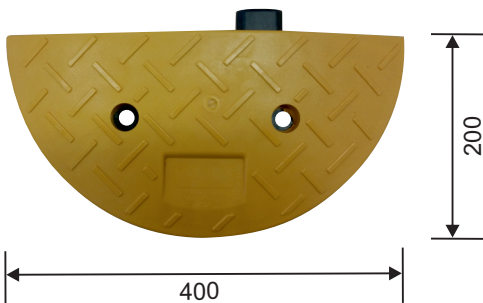

Technische Eigenschaften / *Product Specifications*

170307
Seite 1

Art.-Nummer <i>Art.-Number</i>	14107-EG	Bezeichnung <i>Description</i>	Temposchwelle Endstück 30 km/h - gelb <i>Speed Ramp End-Cap 30 km/h - yellow</i>
Art.-Nummer <i>Art.-Number</i>	14107-ES	Bezeichnung <i>Description</i>	Temposchwelle Endstück 30 km/h - schwarz <i>Speed Ramp End-Cap 30 km/h - black</i>

14107-EG

14127-EG

14107-ES

40

400

200

13159-FP

Unterseite
underside

Ø 10

85

125

Farbe <i>Colour</i>	14107-EG gelb / <i>yellow</i> 14107-ES schwarz / <i>black</i>	Eigenschaften Überfahrgeschwindigkeit max. 30 km/h Harte Kern aus PP Ummantelung aus Weich-PVC Bruchlast = 233 kN (23 Tonnen) Temperaturbeständigkeit (-20° C bis +60° C)
Abmessungen <i>Dimensions</i>	200 x 400 x 40 mm	
Gewicht <i>Weight</i>	1,7 kg	
Material <i>Material</i>	PP / PVC	Features Recommended maximum speed 30 km/h Inside PP, sheathed with soft-PVC It breaks weight at 233 kN (23 tons) Heat resistance between -20° C to +60° C
Befestigung <i>Fastening</i>	Schlüsselschrauben mit Dübel <i>Installations bolts</i> 2 x (Art.-Nr. 13159-FP)	